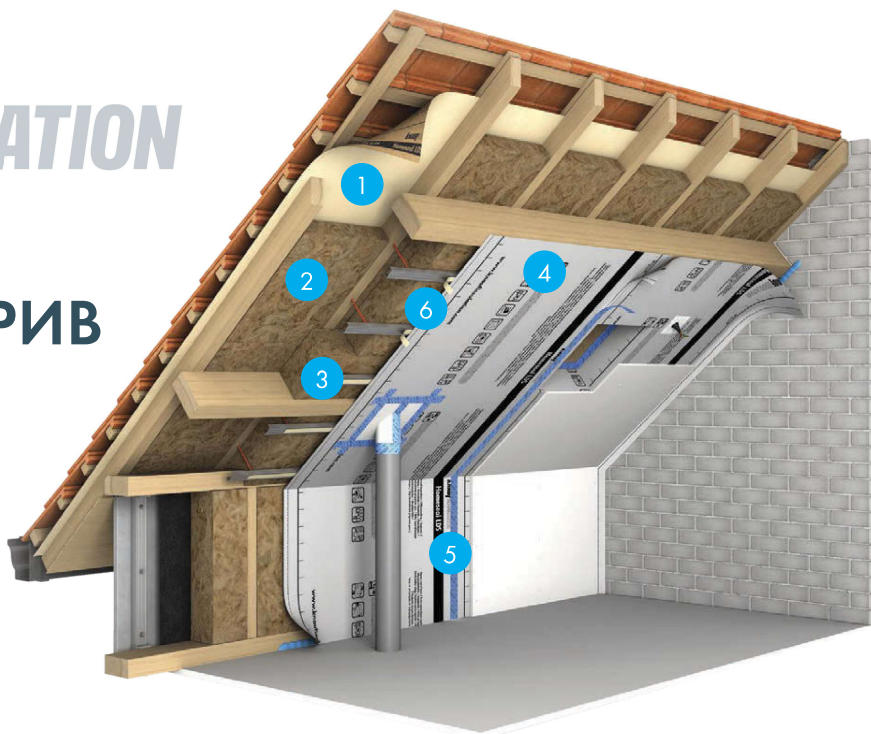

KNAUF INSULATION

СКАТЕН ПОКРИВ

- 1 Homeseal LDS 0.02**
Паропрускава-водонепускава мембрана
или
Homeseal LDS 0.04 FixPlus
Паропрускава-водонепускава мембрана
с интегрирана лепяща лента
- 2 NaturBoard VENTACUSTO или**
NaturBoard VENTI
Каменна минерална вата
- 3 UNIFIT 033 или UNIFIT 035**
Съглена минерална вата
- 4 Homeseal LDS 5**
Активна парна бариера
или
Homeseal LDS 200 AluPlus
Парна бариера с отразяващ алуминиев слой
или
Homeseal LDS 35
Парна бариера
- 5 Homeseal LDS Solifit-1**
Универсална лепяща лента
- 6 Homeseal LDS Solifit-2**
Двустранно лепяща лента